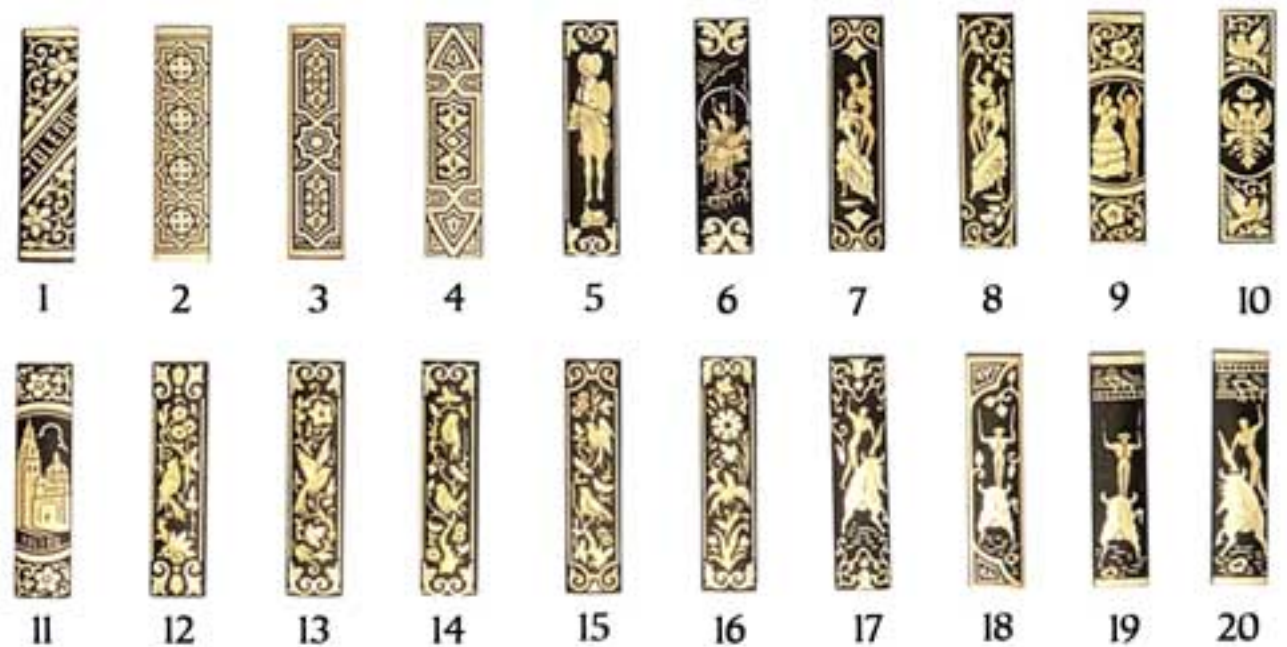

Zippo - una cara -

1

2

3

4

5

Ref.: 841-000

6